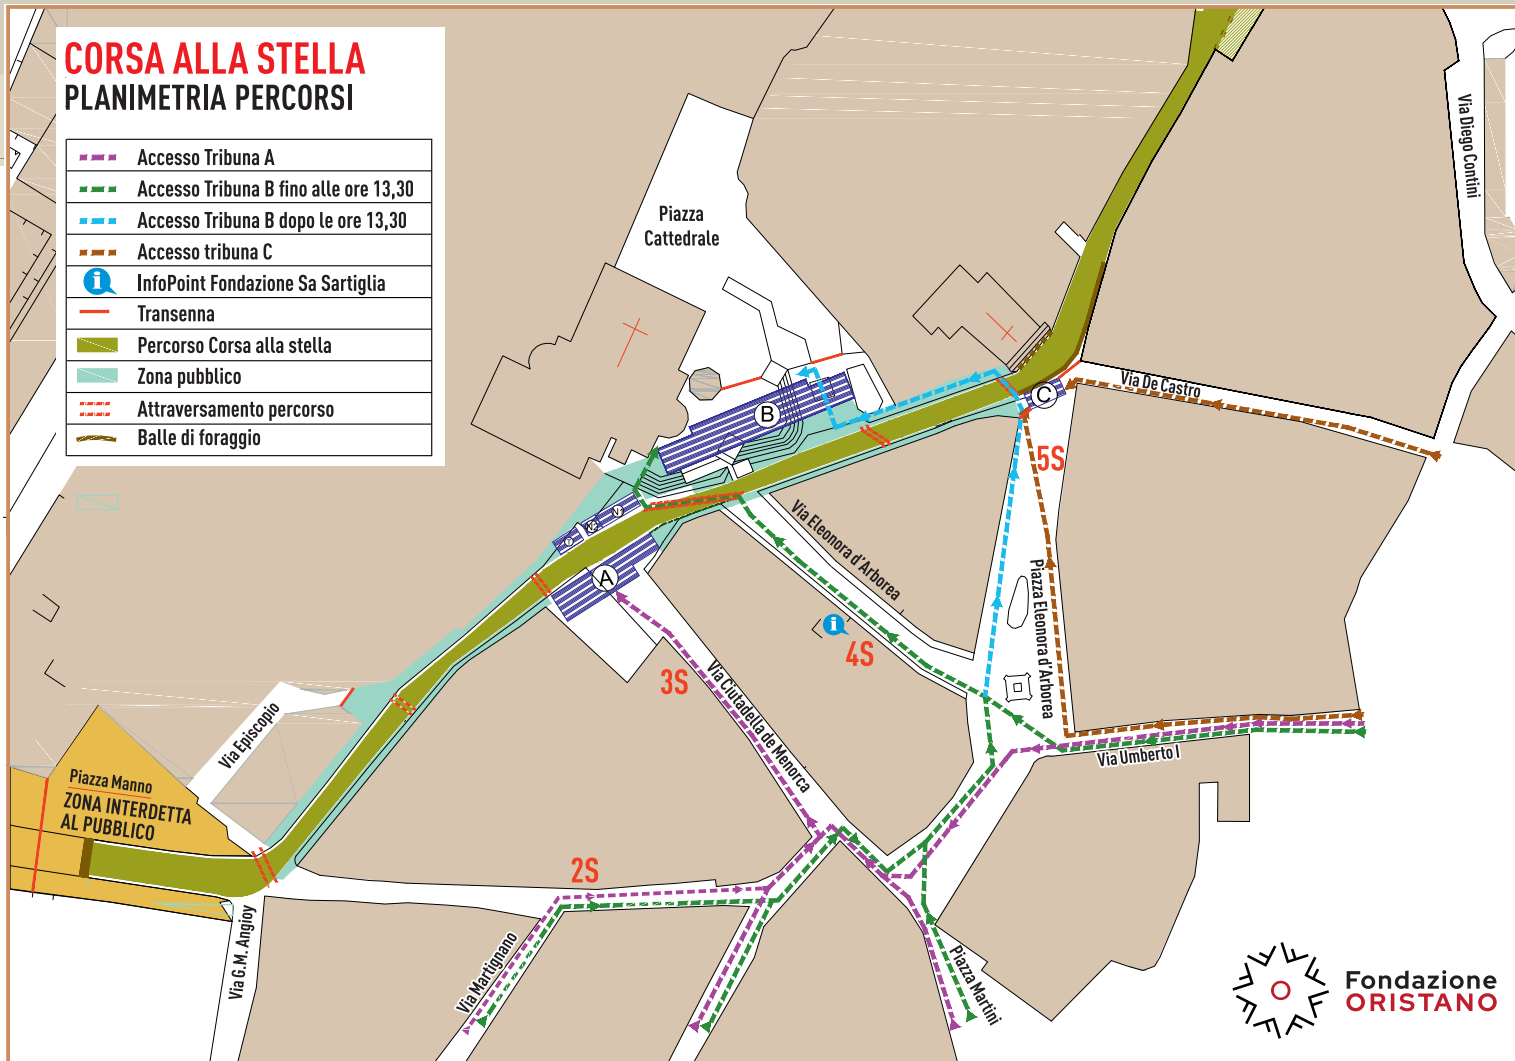

Una volta che inizia la manifestazione unico accesso dal varco fronte chiesa San Francesco e si percorrono i retrotribuna fino alla B e alla N

TRIBUNA C

- Per chi arriva da piazza Manno accesso da: via Crispi, piazza Eleonora
- Per chi arriva da piazza Roma accesso da: via De Castro

TRIBUNA M

- Accesso dalla via Cagliari

.....

Indicazioni operative per il trasferimento dalla Corsa alla Stella alla **corsa delle Pariglie**. Per raggiungere il percorso si invita a utilizzare i seguenti collegamenti:

- Piazza Eleonora, piazza Martini, piazza Corrias, via Serneste, via Garibaldi, piazza Roma
- Piazza Eleonora, piazza Martini, piazza Corrias, via Serneste, via Figoli
- Piazza Eleonora, piazza Martini, piazza Corrias, via Serneste
- Piazza Eleonora, piazza Martini, via Lamarmora, via Garibaldi

.....

La Piazza Manno è zona interdetta al pubblico.

CORSA ALLA STELLA

PLANIMETRIA PERCORSI

	Accesso Tribuna A
	Accesso Tribuna B fino alle ore 13,30
	Accesso Tribuna B dopo le ore 13,30
	Accesso tribuna C
	InfoPoint Fondazione Sa Sartiglia
	Transenna
	Percorso Corsa alla stella
	Zona pubblico
	Attraversamento percorso
	Balle di foraggio